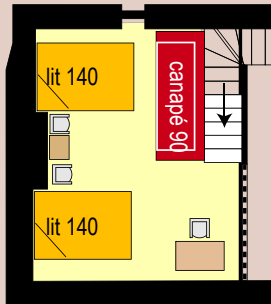

premier étage

mezzanine

Les chambres & les "couchages"

Chambre bleue

Chambre verte

Chambre mauve

Outre les trois chambres représentées ci-contre, La Combescure dispose d'une chambre annexe contiguë à la chambre bleue ainsi que d'une grande mezzanine équipée de 2 lits doubles et d'un canapé. Il y a également (dans l'atelier et sur le palier) deux banquettes-lits d'une personne, sans parler des 2 canapés du salon. La maison peut donc recevoir trois couples avec enfants en assurant aux parents une totale intimité.